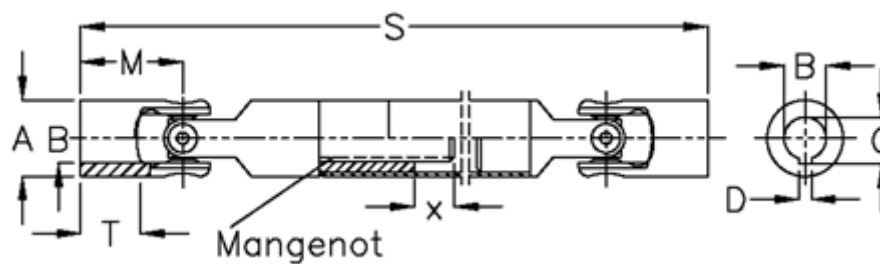

Varenummer: 076631032
Beskrivelse: Krydsled med udtræk 0.663.103.002
S=505 X=100 Boring 40H7 m/not, nåleleje

Mål

A	= 63	T = 50
B H7	= 40	x = 100
C	= 43.3	
D	= 12	
M	= 83	
Mangenot	= 6x36x42	
MD max. Nm	= 250	
s	= 505	